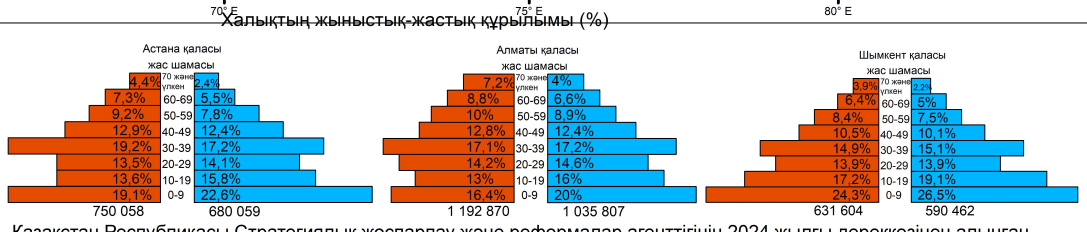

ҚР халқының жыныстық-жастық құрылымы
1:7 500 000

Шартты белгілер

- Қатынас жолдары**
 - Республика мәндегі автомобиль жолдары
 - Темір жолдар
- Су нысандары**
 - Тұзды көлдер
 - Тұзсыз көлдер
 - Ірі өзендер
 - Ұсақ өзендер
 - Тартылатын өзендер
- Ерлер** (blue bars)
- Әйелдер** (orange bars)

- Елді мекендер**
ТҮРҒЫНДАР САНЫ БОЙЫНША
- 1 000 000 тұрғыннан астам
 - Тұрғындары 500 000-нан 1 000 000-ға дейін
 - Тұрғындары 100 000-нан 500 000-ға дейін
 - Тұрғындары 50 000-нан 100 000-ға дейін
 - Тұрғындары 10 000-нан 50 000-ға дейін
 - Тұрғындары 10 000-нан аздау