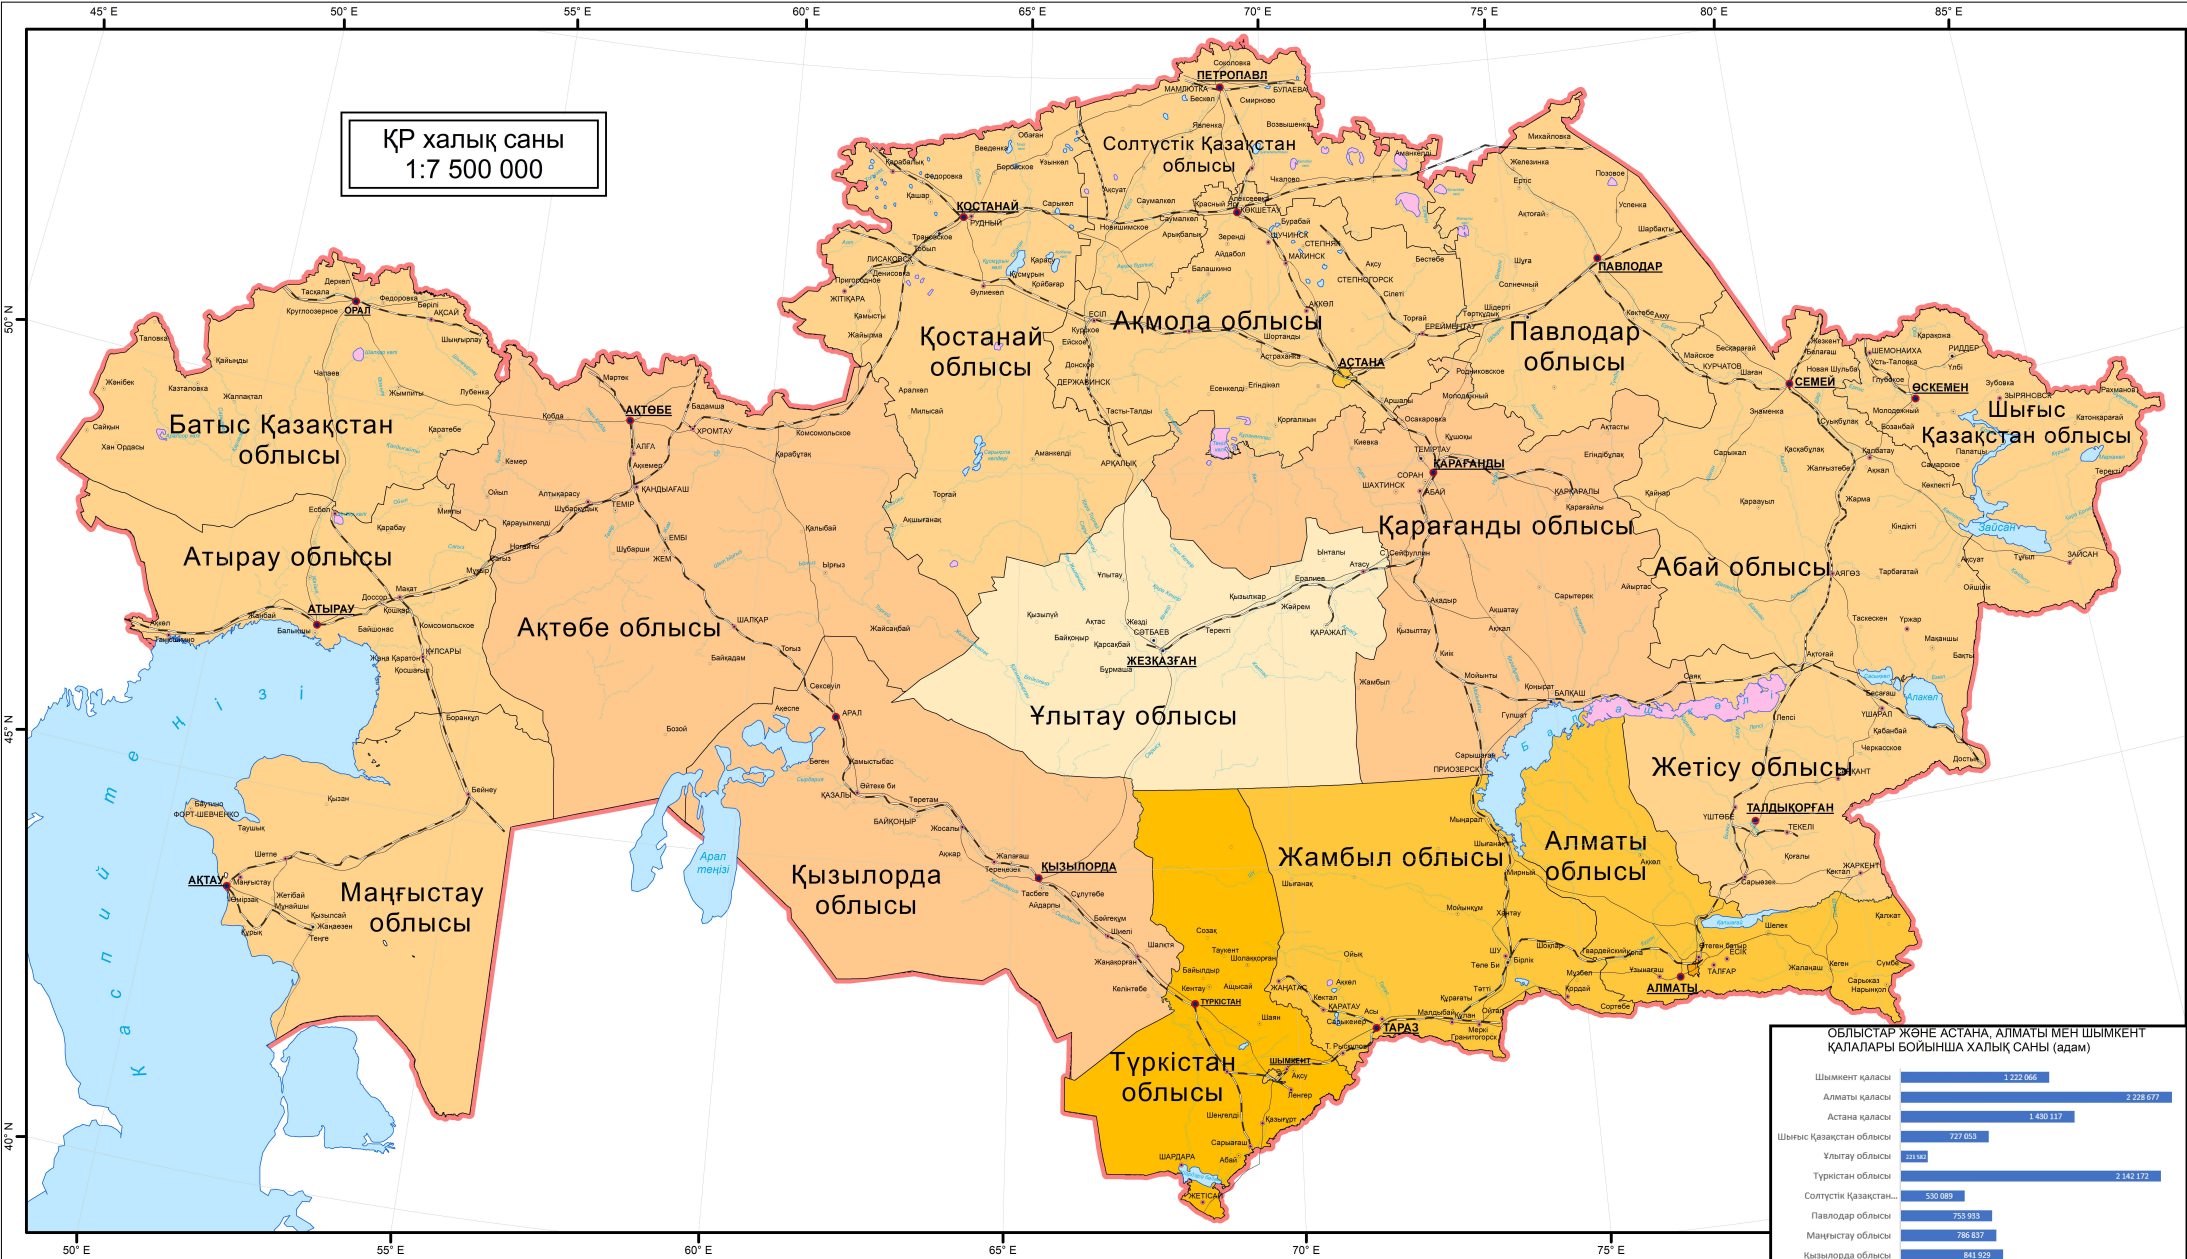

ҚР халық саны  
1:7 500 000

**Шартты белгілер**

- Қатынас жолдары**
  - Республика мәндегі автомобиль жолдары
  - Темір жолдар
- Су нысандары**
  - Тұзды көлдер
  - Тұзсыз көлдер
  - Ірі өзендер
  - Ұсақ өзендер
  - Тартылатын өзендер
- Елді мекендер**
  - 1 000 000 тұрғыннан астам
  - Тұрғындары 500 000-нан 1 000 000-ға дейін
  - Тұрғындары 100 000-нан 500 000-ға дейін
  - Тұрғындары 50 000-нан 100 000-ға дейін
  - Тұрғындары 10 000-нан 50 000-ға дейін
  - Тұрғындары 10 000-нан аздау