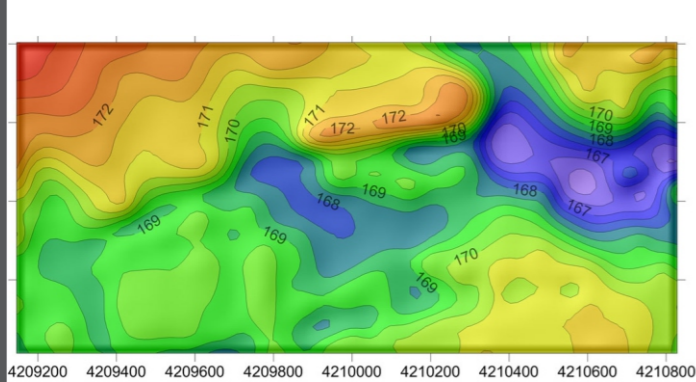

КАРТОГРАФИЯДАҒЫ ҮЛГІЛЕУ

ЖЕР БЕДЕРІН 3D ҮЛГІЛЕУ

Көтеріңкі бедердің суреті (B)

Көлденең бедердің суреті (A)

Ж
Е
Р
Б
Е
Д
Е
Р
І
Н

ӨРТҮРЛІ ТИПТЕГІ КАРТАЛАРДАН МЫСАЛДАР:

Екі өлшемді бедер картасы (A)

Үш өлшемді бедер картасы (B)

3D ҮЛГІДЕГІ ТАБИҒИ ҚАУІП-ҚАТЕР КАРТАСЫ

С
А
Н
Д
Ы
Қ
Ү
Л
Г
І
Л
Е
У

САНДЫҚ МӘЛІМЕТТЕРДІ ҮЛГІЛЕУ

АЛМАТЫ ҚАЛАСЫ ХАЛҚЫНЫҢ НЕКЕЛЕСУ КӨРСЕТКІШТЕРІ

* Ескерту: Картограммалар Алматы қ. Статистика департаменті келтірген деректері (01.01.2017 ж.) негізінде құрастырылды