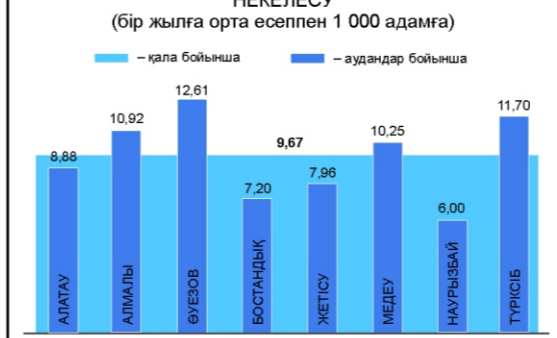

3D ҮЛГІДЕГІ ТАБИҒИ ҚАУІП-ҚАТЕР КАРТАСЫ

С
А
Н
Д
Ы
Қ
Ү
Л
Г
І
Л
Е
У

САНДЫҚ МӘЛІМЕТТЕРДІ ҮЛГІЛЕУ

АЛМАТЫ ҚАЛАСЫ ХАЛҚЫНЫҢ НЕКЕЛЕСУ КӨРСЕТКІШТЕРІ

* Ескерту: Картограммалар Алматы қ. Статистика департаменті келтірген деректері (01.01.2017 ж.) негізінде құрастырылды

САНДЫҚ ҮЛГІДЕГІ КАРТОГРАММА

БІРІНШІ НЕКЕГЕ ТҰРҒАНДАРДЫҢ ОРТАША ЖАСЫ

ӘКІМШІЛІК-АУМАҚТЫҚ БІРЛІКТЕР БОЙЫНША НЕКЕЛЕСУ (бір жылға орта есеппен 1 000 адамға)

АУДАНДАР БОЙЫНША НЕКЕЛЕСУ (1 000 адамға шаққандағы орташа некелесу)