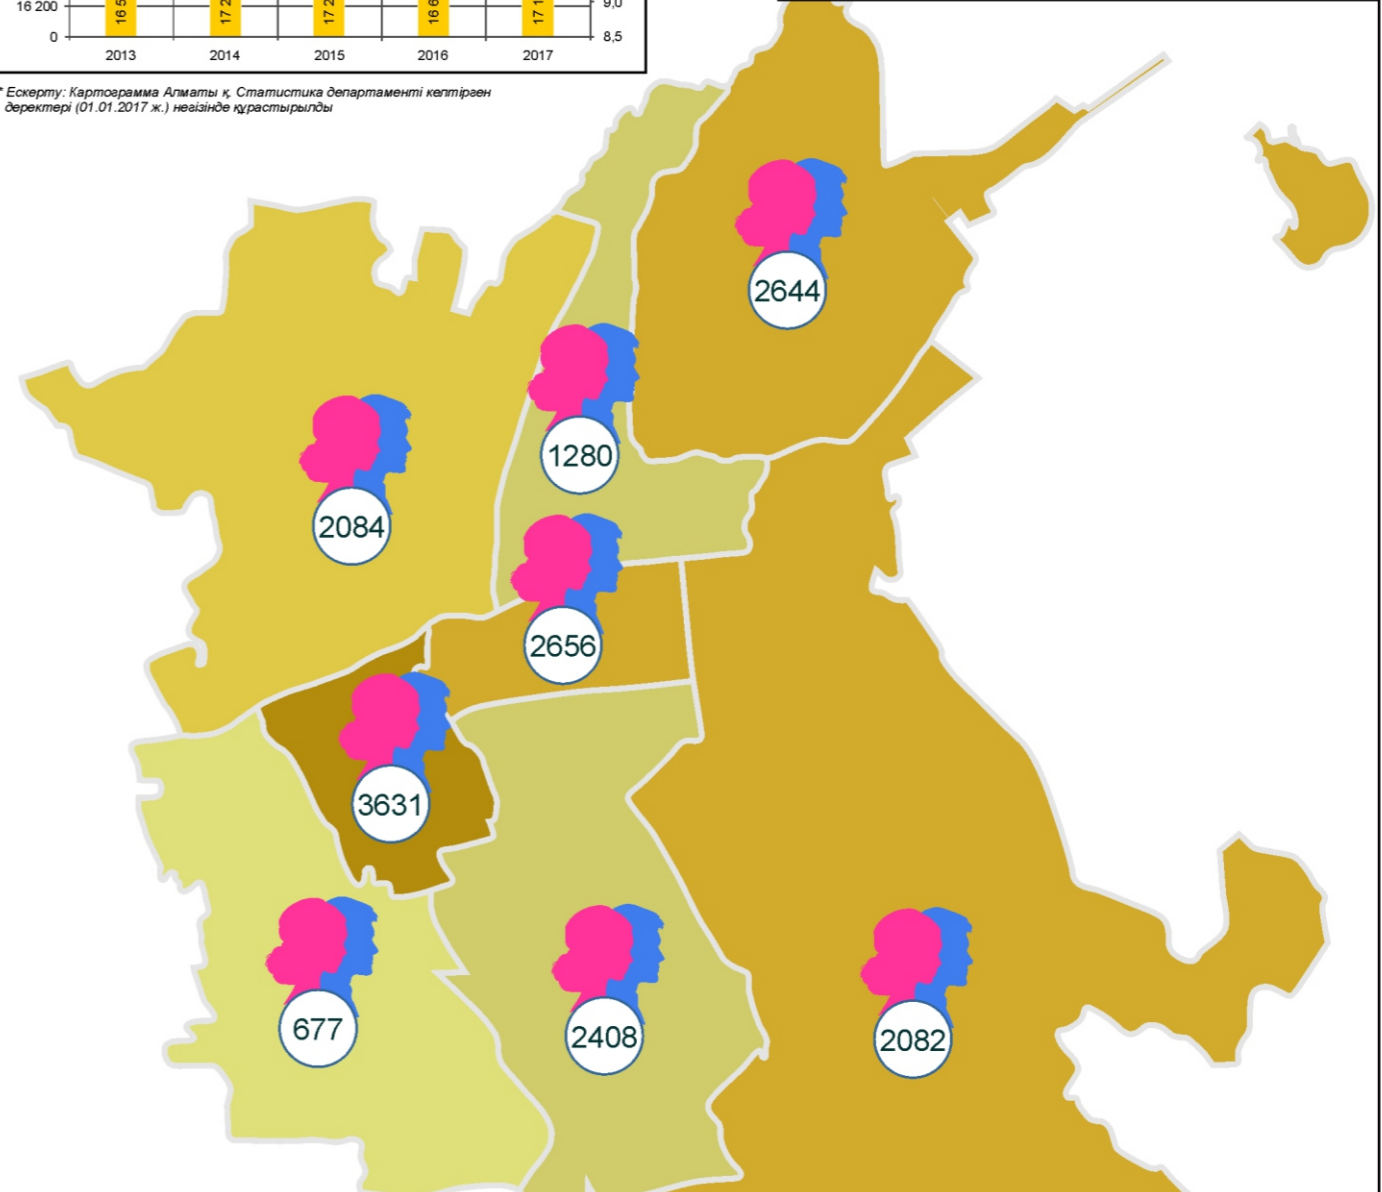

КАРТОГРАФИЯДАҒЫ ҮЛГІЛЕУ

ЖЕР БЕДЕРІН 3D ҮЛГІЛЕУ

Көтеріңкі бедердің суреті (B)

Көлденең бедердің суреті (A)

Ж
Е
Р
Б
Е
Д
Е
Р
І
Н

ӨРТҮРЛІ ТИПТЕГІ КАРТАЛАРДАН МЫСАЛДАР:

Екі өлшемді бедер картасы (A)

Үш өлшемді бедер картасы (B)

3D ҮЛГІДЕГІ ТАБИҒИ ҚАУІП-ҚАТЕР КАРТАСЫ

С
А
Н
Д
Ы
Қ
Ү
Л
Г
І
Л
Е
У

САНДЫҚ МӘЛІМЕТТЕРДІ ҮЛГІЛЕУ

АЛМАТЫ ҚАЛАСЫ ХАЛҚЫНЫҢ НЕКЕЛЕСУ КӨРСЕТКІШТЕРІ

* Ескерту: Картограммалар Алматы қ. Статистика департаменті келтірген деректері (01.01.2017 ж.) негізінде құрастырылды

САНДЫҚ ҮЛГІДЕГІ КАРТОГРАММА

БІРІНШІ НЕКЕГЕ ТҰРҒАНДАРДЫҢ ОРТАША ЖАСЫ

ӘКІМШІЛІК-АУМАҚТЫҚ БІРЛІКТЕР БОЙЫНША НЕКЕЛЕСУ (бір жылға орта есеппен 1 000 адамға)

АУДАНДАР БОЙЫНША НЕКЕЛЕСУ (1 000 адамға шаққандағы орташа некелесу)