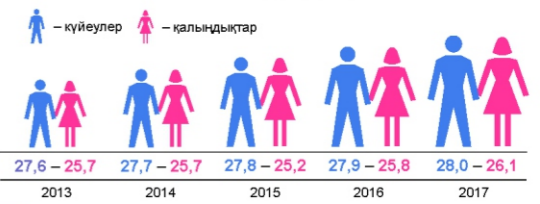

3D ҮЛГІДЕГІ ТАБИҒИ ҚАУІП-ҚАТЕР КАРТАСЫ

С
А
Н
Д
Ы
Қ
Ү
Л
Г
І
Л
Е
У

САНДЫҚ МӘЛІМЕТТЕРДІ ҮЛГІЛЕУ

АЛМАТЫ ҚАЛАСЫ ХАЛҚЫНЫҢ НЕКЕЛЕСУ КӨРСЕТКІШТЕРІ

* Ескерту: Картограммалар Алматы қ. Статистика департаменті келтірген деректері (01.01.2017 ж.) негізінде құрастырылды

САНДЫҚ ҮЛГІДЕГІ КАРТОГРАММА

БІРІНШІ НЕКЕГЕ ТҰРҒАНДАРДЫҢ ОРТАША ЖАСЫ

ӘКІМШІЛІК-АУМАҚТЫҚ БІРЛІКТЕР БОЙЫНША НЕКЕЛЕСУ (бір жылға орта есеппен 1 000 адамға)

АУДАНДАР БОЙЫНША НЕКЕЛЕСУ (1 000 адамға шаққандағы орташа некелесу)